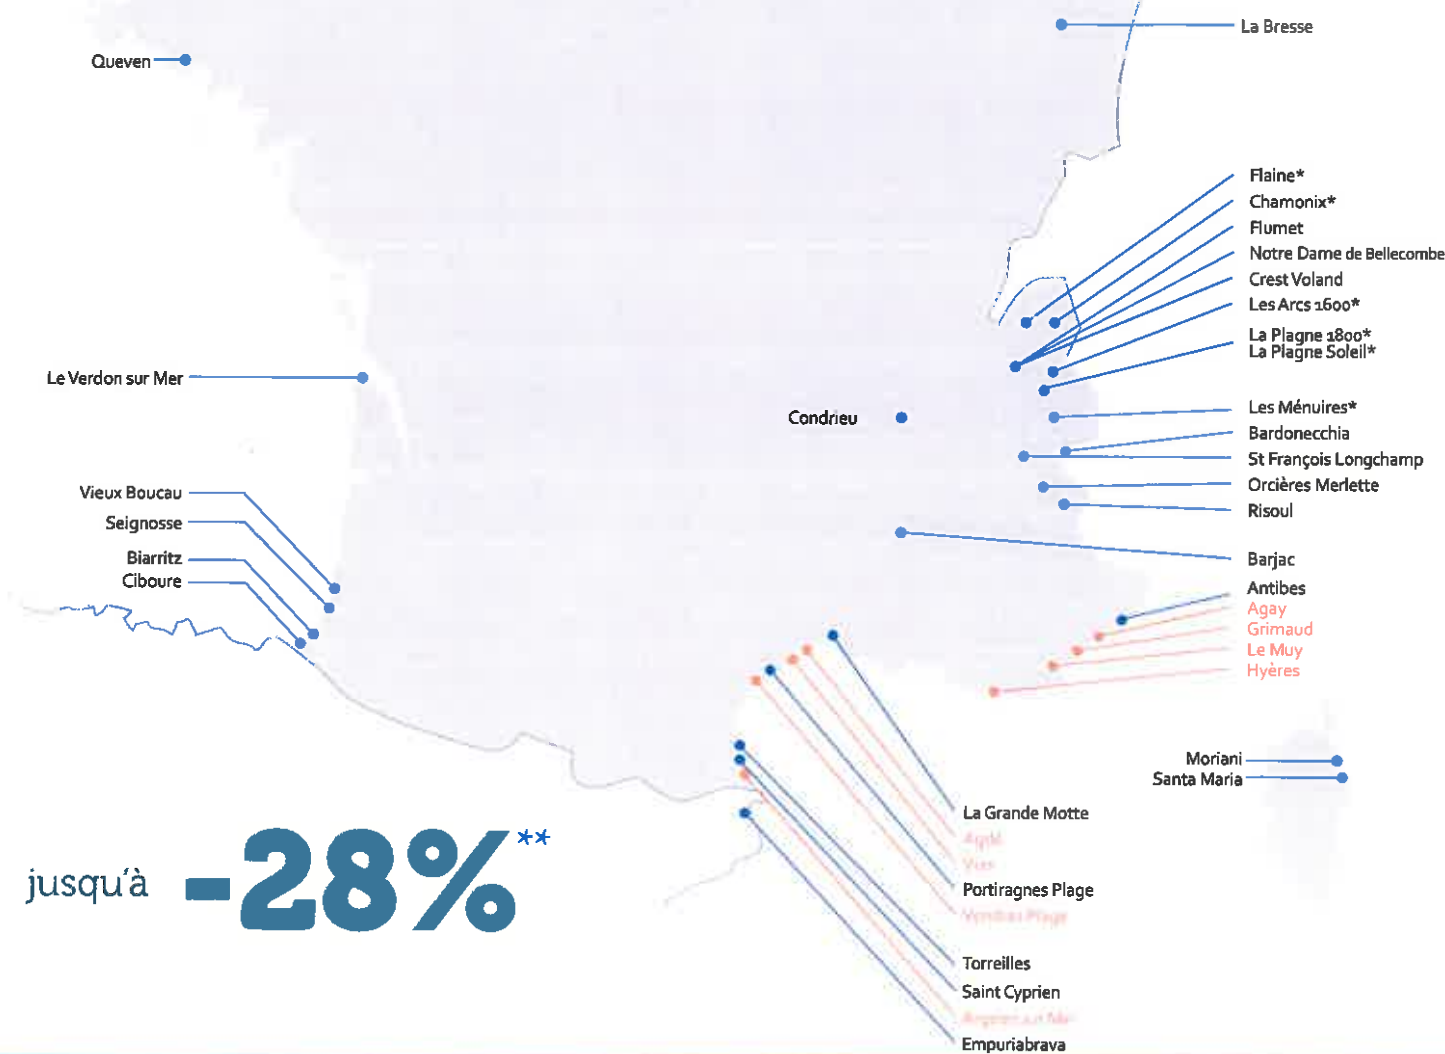

CAMPINGS & RESIDENCES

jusqu'à **-28%****

Code Partenaire

A032RS

Infos & réservations : **0825.825.677** (015€ TTC/mi)

Munissez-vous de votre code partenaire

AGENCE LABELLEMONTAGNE

114 route Albert Einstein - Parc Alpespace
73800 PORTE DE SAVOIE
service.collectivites@labellemontagne.com

L'AGENCE

* Sites proposés uniquement en hiver
** Le nombre est d'informations selon les sites et la saison. La liste de disponibilité agence de voyage CSL